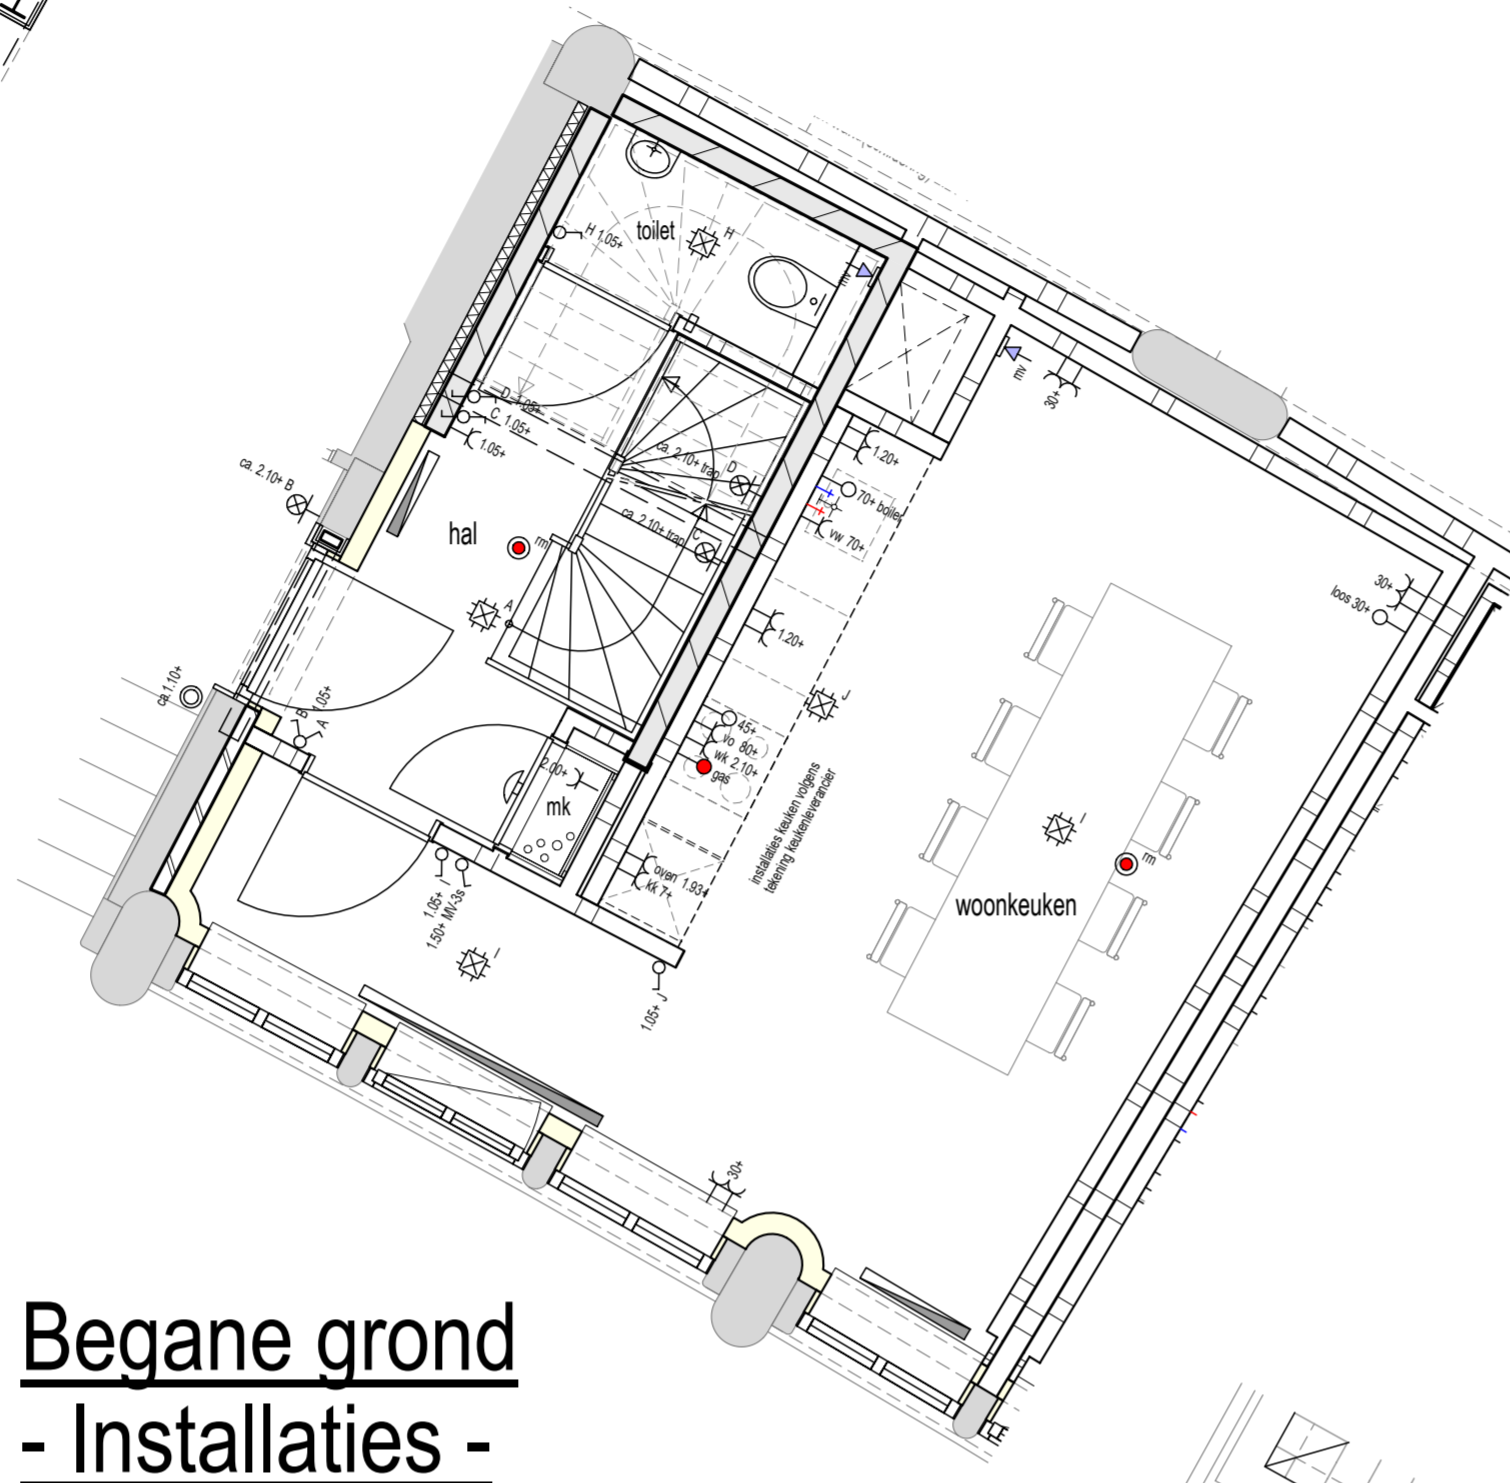

Begane grond
- Installaties -