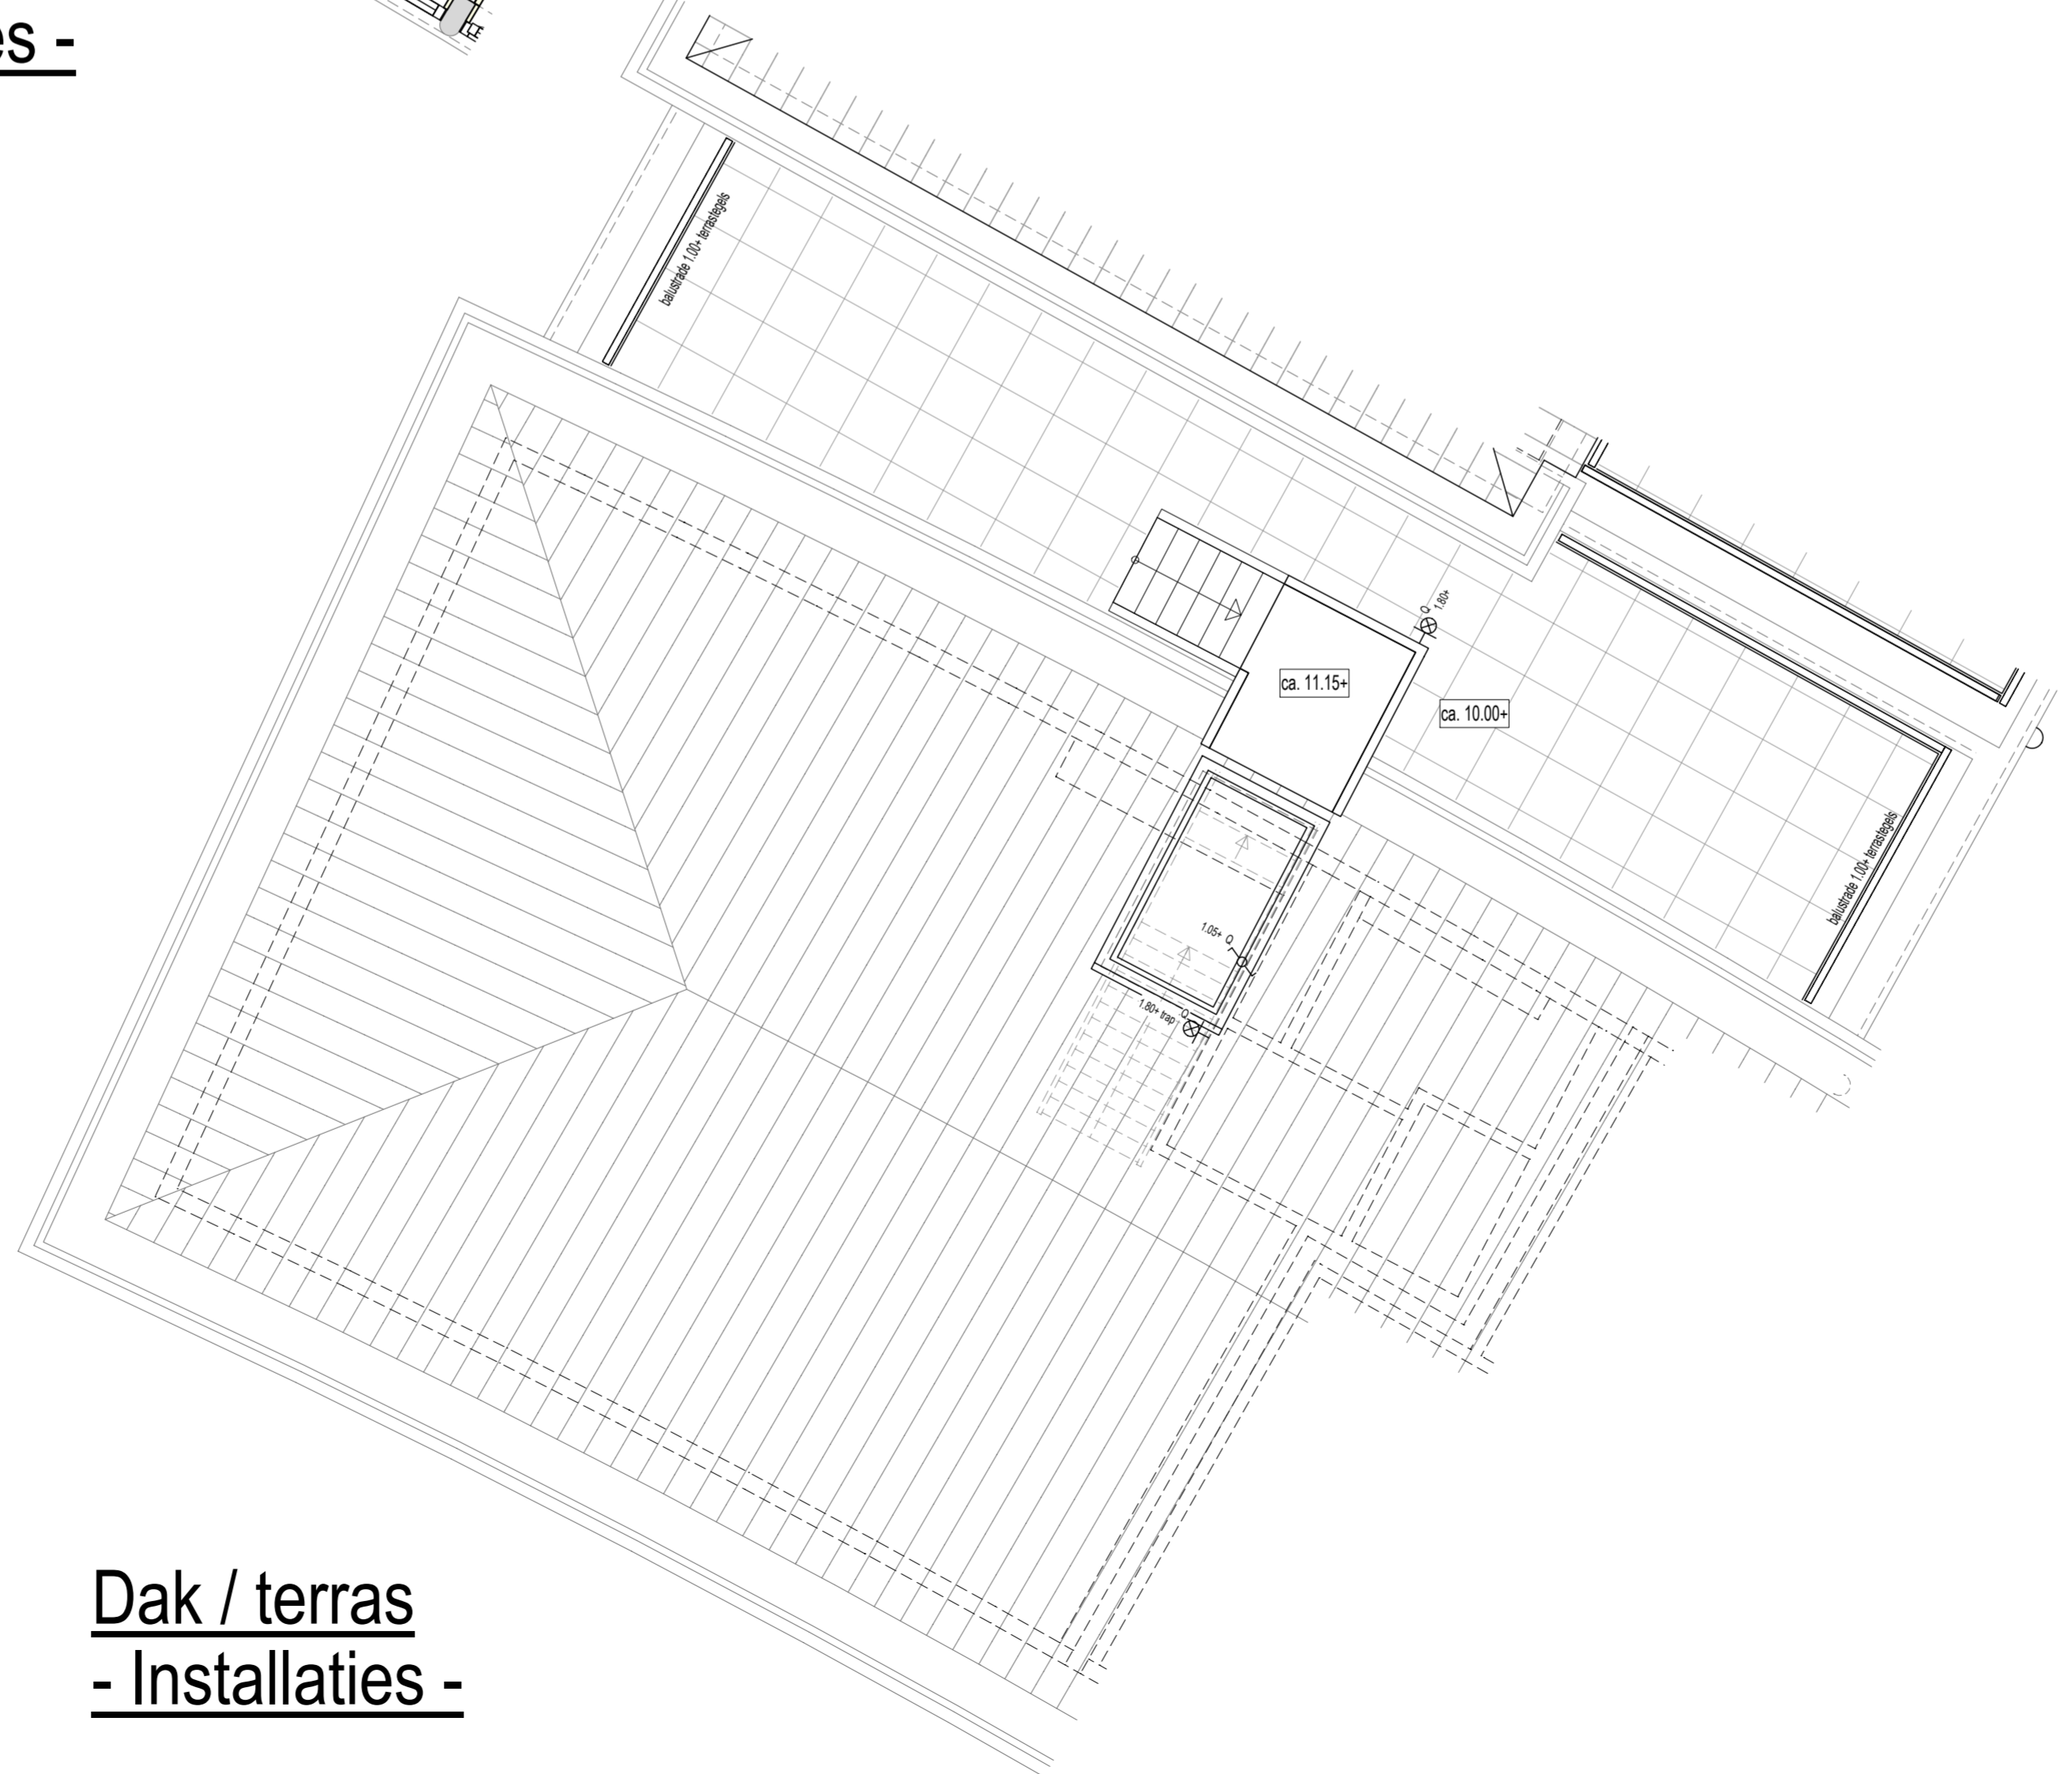

Begane grond
- Installaties -

Eerste verdieping
- Installaties -

Dak / terras
- Installaties -