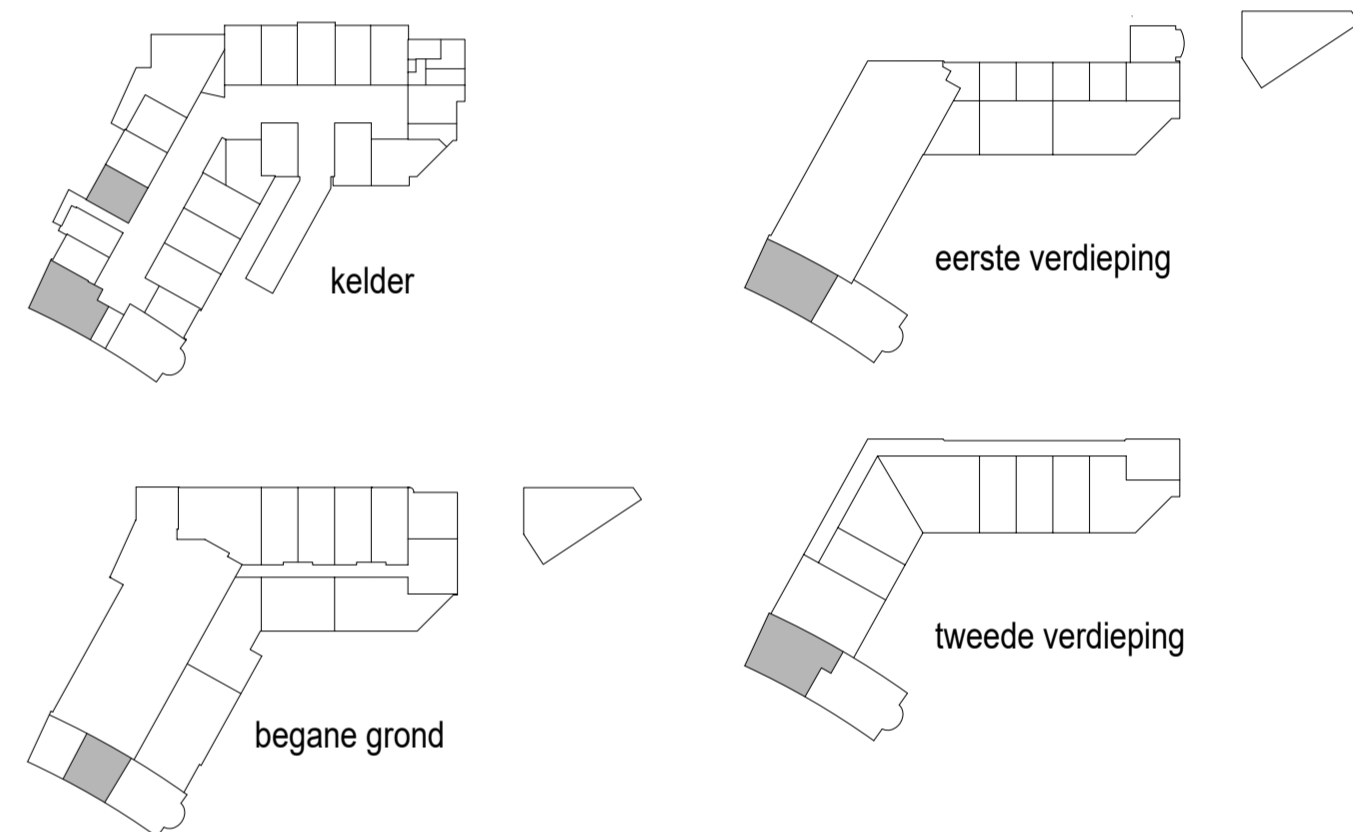

I	19-05-20	AK	
H	01-05-20	AK	schacht 2eVD aangepast
G	02-04-20	AK	toekenning garage / berging
F	16-03-20	AK	
E	06-03-20	AK	
D	03-03-20	AK	toegang dakterras aangepast
C	30-01-20	AK	
mak	10-07-19	LM	
Ind.	Datum	Get.	Gez. Wijziging

Plansleutel	TBBD - 000000 - VK - DEF - B01 - INF - - - - 3101_I - inst W01	Afgifdatedatum	19-05-20
Status	DEFINITIEF		
Werk	21 woningen "Het Postkantoor" te Hilversum	Schaal	1:50
Opdrachtgever	Ten Brinke Broers Projectontwikkeling B.V. Burgemeester van der Zandstraat 21 7051 CS Varsseveld	Projectnummer	TD0719
Bouwplaats	"Het Postkantoor" Kerkbrink 16 1211 BX Hilversum	Bouwdeelnummer(s)	B01
Onderdeel	Verkooptekening woning 01_stadsvilla - Installaties	Blad	Index
			QR-code Iden aanw. scan om te controleren of tekening actueel is
Ten Brinke Bouw B.V. Havenstraat 15 Postbus 52 7000 AB Doelincum Tel. +31(0)314-371900 Fax. +31(0)314-371937 E-mail tenbrinkebouw@tenbrinke.com Internet www.tenbrinkebouw.nl