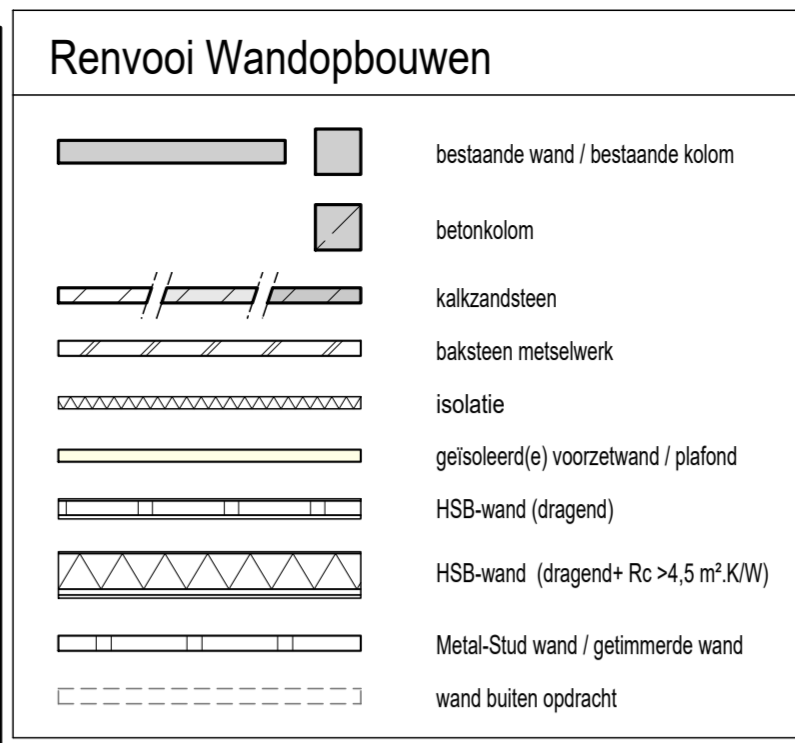

I	19-05-20	AK	
H	01-05-20	AK	schacht 2eVD aangepast
G	02-04-20	AK	toekenning garage / berging
F	16-03-20	AK	
E	06-03-20	AK	
D	03-03-20	AK	toegang dakterras aangepast
C	30-01-20	AK	
mak	10-07-19	LM	
Ind.	Datum	Get.	Gez. Wijziging

Plansleutel	TBBD - 000000 - VK - DEF - B01 - INF - - - - 3101_I - inst W01	Afgifdatedatum	19-05-20
Status	DEFINITIEF		
Werk	21 woningen "Het Postkantoor" te Hilversum	Schaal	1:50
Opdrachtgever	Ten Brinke Broers Projectontwikkeling B.V. Burgemeester van der Zandstraat 21 7051 CS Varsseveld	Projectnummer	TD0719
Bouwplaats	"Het Postkantoor" Kerkbrink 16 1211 BX Hilversum	Bouwdeelnummer(s)	B01
Onderdeel	Verkooptekening woning 01_stadsvilla - Installaties	Blad	Index
			QR-code Iden aanw. scan om te controleren of tekening actueel is
Ten Brinke Bouw B.V. Havenstraat 15 Postbus 52 7000 AB Doelincum Tel. +31(0)314-371900 Fax. +31(0)314-371937 E-mail tenbrinkebouw@tenbrinke.com Internet www.tenbrinkebouw.nl